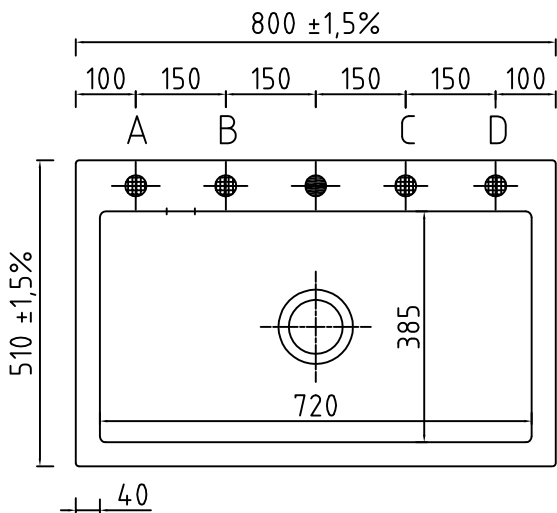

Mera 80 køkkenvask

Udskæringsmål

Varenr.: 11080

VVS-nr.: 682493140

Min. skabsbredde:

800 mm

UDSKÆRINGSMÅL
AUSSPARUNG
CUTOUT

Nedfældning
Einbau
Normal installation

LAVABO®

Vi anbefaler, på grund af materialemæssige tolerancer på +/- 1,5 %, at foretage udskæringen baseret på den leverede vask.