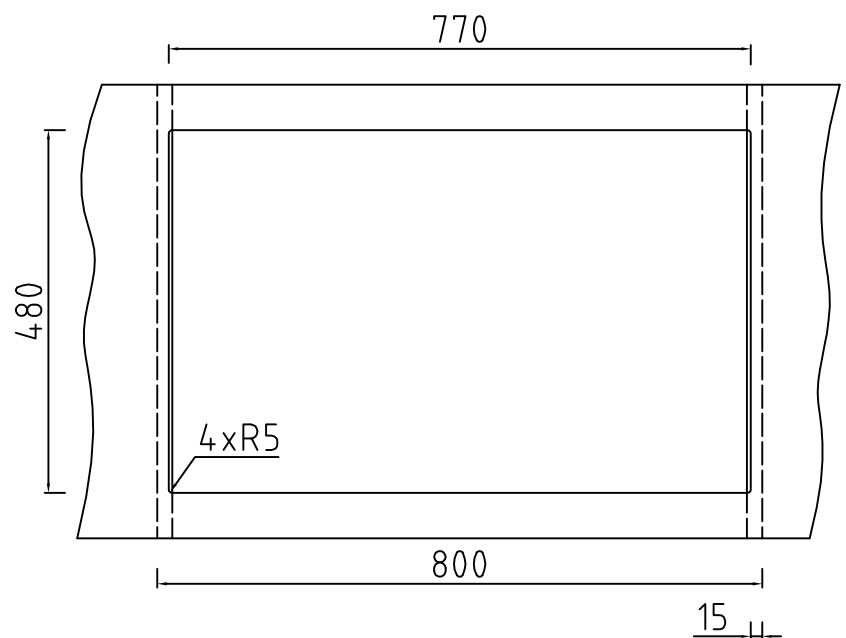

Mera 80 køkkenvask

Udskæringsmål

Varenr.: 11080

VVS-nr.: 682493140

Min. skabsbredde:

800 mm

UDSKÆRINGSMÅL
AUSSPARUNG
CUTOUT

Nedfældning
Einbau
Normal installation

LAVABO®

Vi anbefaler, på grund af materialemæssige tolerancer på +/- 1,5 %, at foretage udskæringen baseret på den leverede vask.