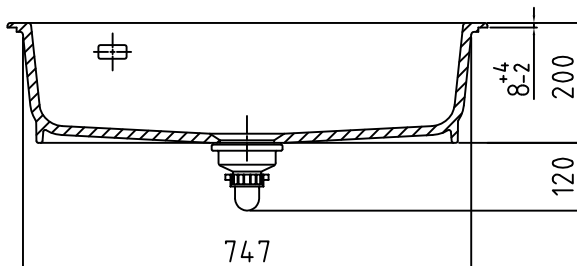

Mera 80 køkkenvask

Udskæringsmål

Varenr.: 11080

VVS-nr.: 682493140

Min. skabsbredde:

800 mm

UDSKÆRINGSMÅL
AUSSPARUNG
CUTOUT

Nedfældning
Einbau
Normal installation

LAVABO®

Vi anbefaler, på grund af materialemæssige tolerancer på +/- 1,5 %, at foretage udskæringen baseret på den leverede vask.